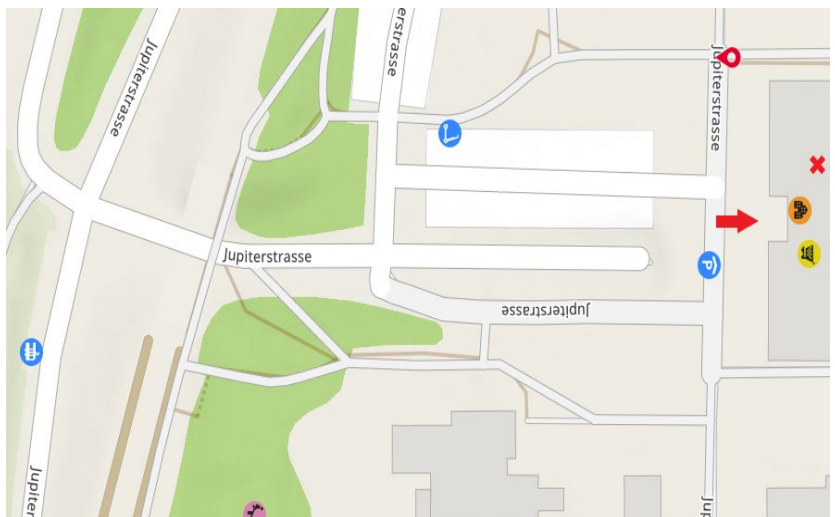

План розташування Церкви Петрус

Адреса: Brunnadernstrasse 40, 3006

Зупинка громадського транспорту: Petruskirche (Автобус номер 19) або/ також Brunnadernstrasse (Трамвай 6,7 та 8)

План розташування місця зустрічі Wittigkofen

Адреса: Jupiterstrasse 15, 3015 Bern (в торговому центрі)

Зупинка громадського транспорту: Saali (Трамвай 8)

Вхід

Пропозиції від церкви Петрус у Берні

Церква Петрус має різні пропозиції а також можливості допомоги і підтримки тимчасовим переселенцям і приймаючим родинам. Ми щиро запрошуємо вас відвідати нас, скористатися нашими пропозиціями чи просто звернутись до нас за інформацією.