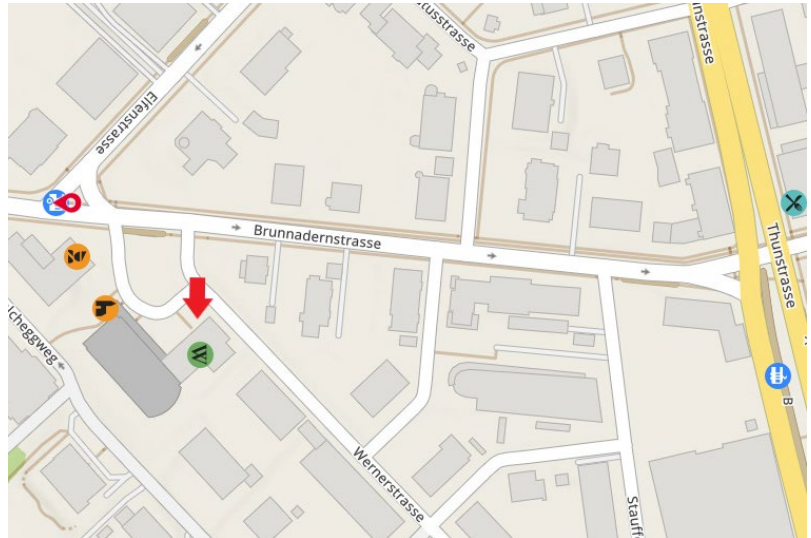

План розташування Церкви Петрус

Адреса: Brunnadernstrasse 40, 3006

Зупинка громадського транспорту: Petruskirche (Автобус номер 19) або/ також Brunnadernstrasse (Трамвай 6,7 та 8)

План розташування місця зустрічі Wittigkofen

Адреса: Jupiterstrasse 15, 3015 Bern (в торговому центрі)

Зупинка громадського транспорту: Saali (Трамвай 8)

Вхід

Пропозиції від церкви Петрус у Берні

Церква Петрус має різні пропозиції а також можливості допомоги і підтримки тимчасовим переселенцям і приймаючим родинам. Ми щиро запрошуємо вас відвідати нас, скористатися нашими пропозиціями чи просто звернутись до нас за інформацією.