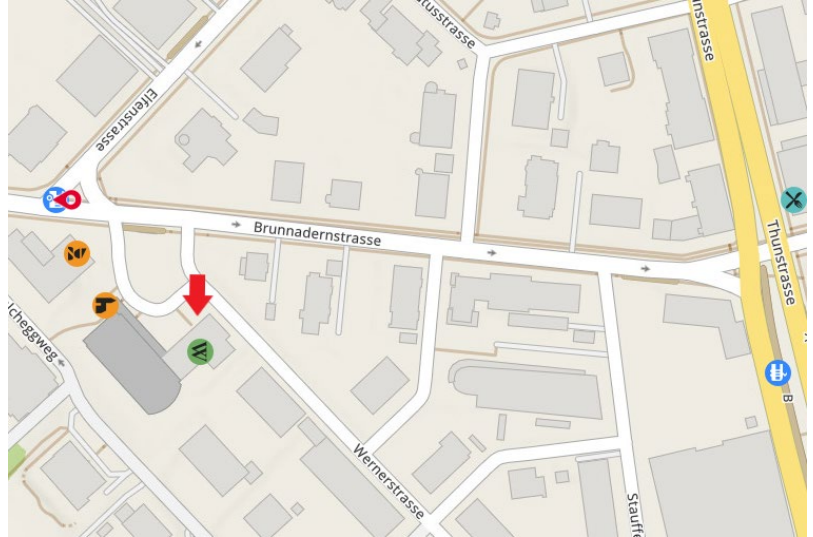

## Situationsplan Kirchgemeindehaus Petruskirche

Adresse: Brunnadernstrasse 40, 3006 Bern

Anreise mit öffentlichem Verkehr: Haltestellen Petruskirche (Bus 19) und Brunnadernstrasse (Tram 6,7 und 8)

## Situationsplan Treffpunkt Wittigkofen

Adresse Jupiterstrasse 15, 3015 Bern (im Einkaufszentrum)

Anreise mit öffentlichem Verkehr: Haltestelle Saali (Tram 8)

Eingang zum  
Treffpunkt