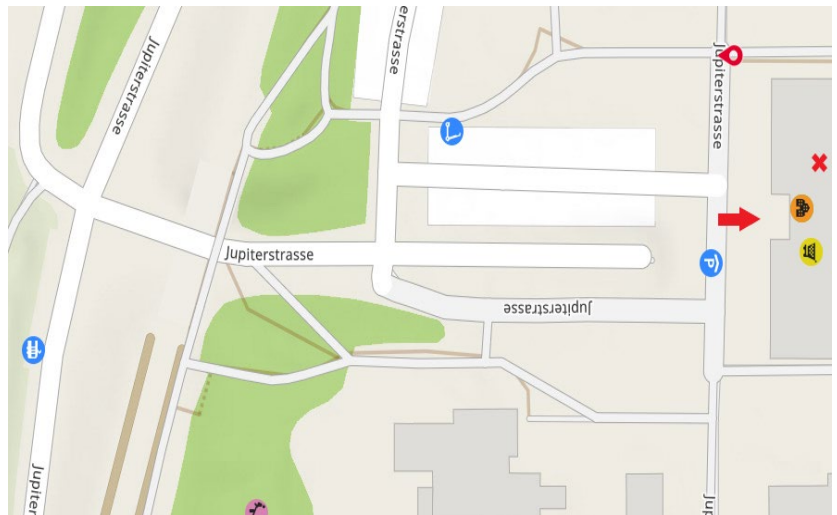

## Situationsplan Kirchgemeindehaus Petruskirche

Adresse: Brunnadernstrasse 40, 3006 Bern

Anreise mit öffentlichem Verkehr: Haltestellen Petruskirche (Bus 19) und Brunnadernstrasse (Tram 6,7 und 8)

## Situationsplan Treffpunkt Wittigkofen

Adresse Jupiterstrasse 15, 3015 Bern (im Einkaufszentrum)

Anreise mit öffentlichem Verkehr: Haltestelle Saali (Tram 8)

Eingang zum  
Treffpunkt